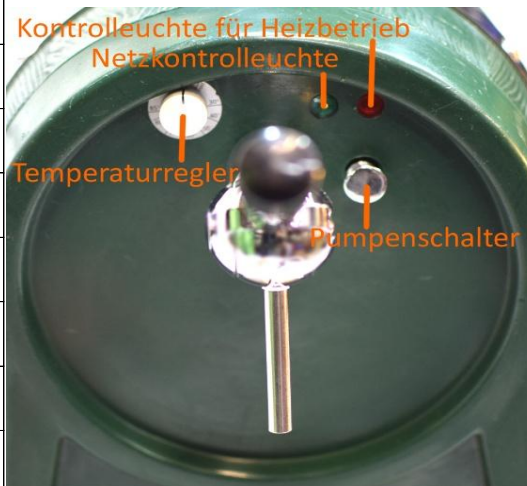

Mietgerät GW01

Gluehweinkessel.com

GW01

Mietgerät

Erwärmung im Durchlauf

80L pro Stunde

Anzahl Leitungen

1

Aufheizzeit

5 Minuten

empfohlenes Zubehör

Tankfass

Gewicht

16kg

Höhe

40cm

Breite

30cm

Tiefe

50cm

elektrischer Anschluß mit

Schukostecker

elektrische Last im Betrieb

14A